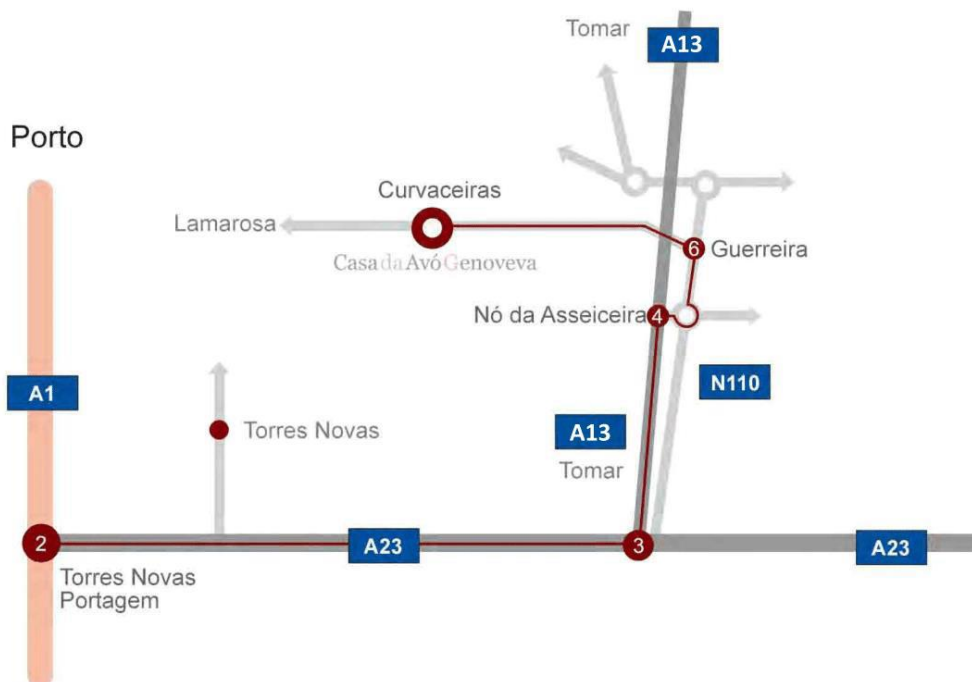

Casa da Avó Genoveva

Mapa:

Como Chegar:

- 1 Tome a A1 (Lisboa - Porto)
- 2 Na Portagem de Torres Novas saia para a A23
- 3 Guie cerca de 17 kms, deixe a A23 na saída para Tomar e tome o A13 na direcção de Tomar
- 4 Cerca de 5 kms depois, saia para Asseiceira.
- 5 Na rotunda a seguir, tome a estrada nº110 (na direcção de Asseiceira, Tomar).
- 6 Cerca de 3 kms depois, na Guerreira, volte à esquerda na direcção de Lamarosa, Curvaceiras, etc.
- 7 Percorridos 4 km encontra a localidade de Curvaceiras.
- 8 500 m.depois verá uma placa que indica Casa da Avó Genoveva para a esquerda,mais 100 m. e outra placa indica a entrada para a Casa da Avó Genoveva.
- 9 Entre pelo portão e sigaas indicações ate encontrar outro portão. Toque o sino.Nós estamos à sua espera.

Desejamos-lhe uma boa viagem.

Contactos:

Casa da Avó Genoveva
R.25 de Abril nº 16 Curvaceiras
2305-509 Tomar
Telemóvel 914298282

GPS:

39° 32' 14'' N
8° 26' 22'' W